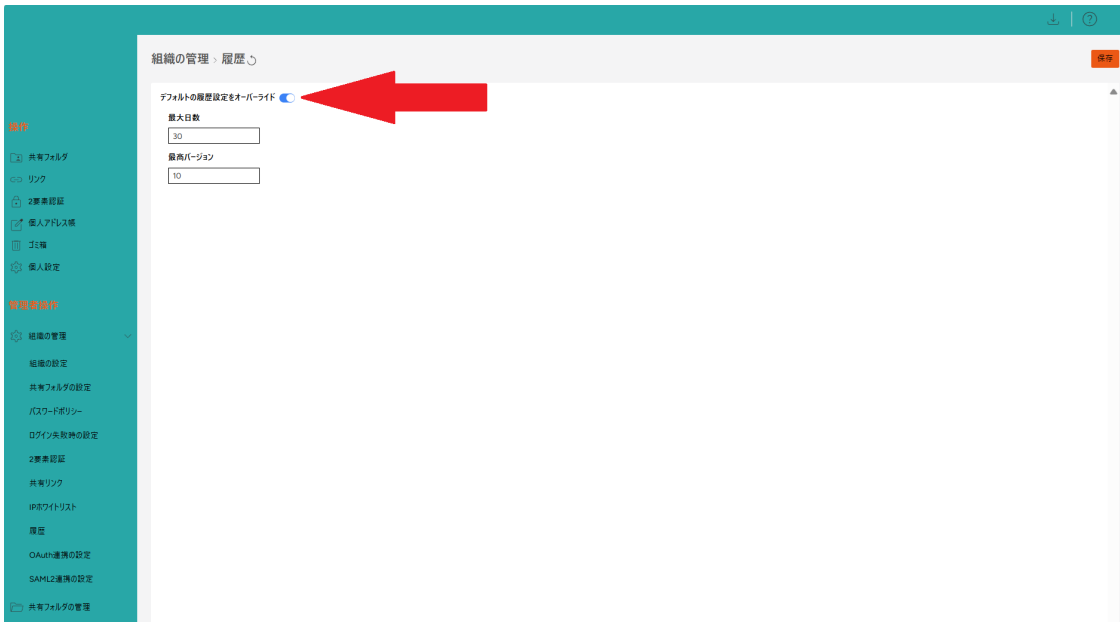

Revision #16

Created 26 April 2024 12:00:49 by hc-support

Updated 20 January 2025 10:26:57 by hc-support