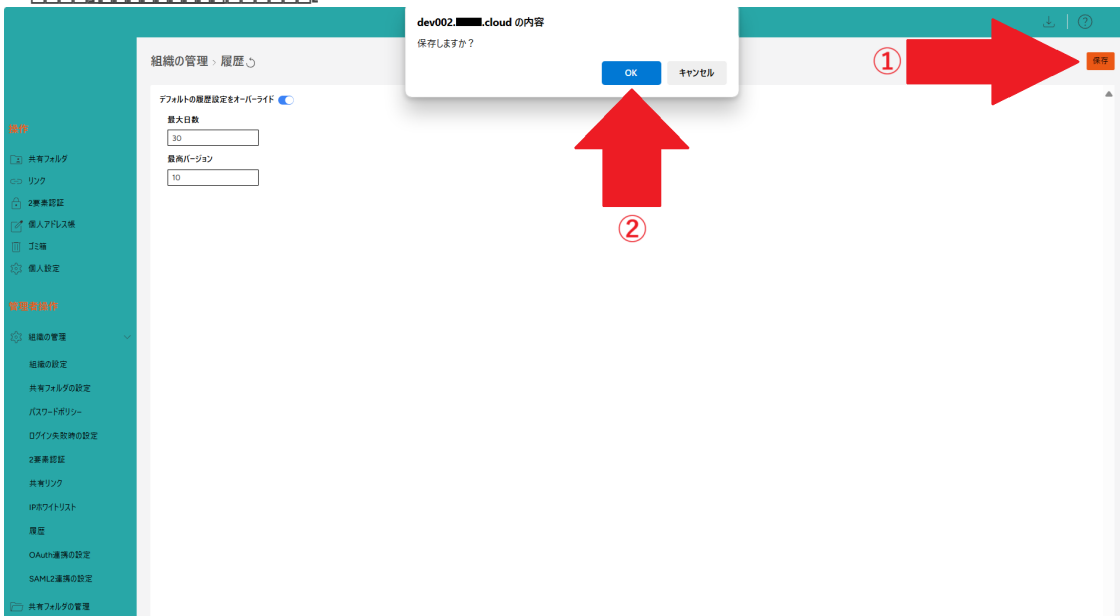

Revision #16

Created 26 April 2024 12:00:49 by hc-support

Updated 20 January 2025 10:26:57 by hc-support