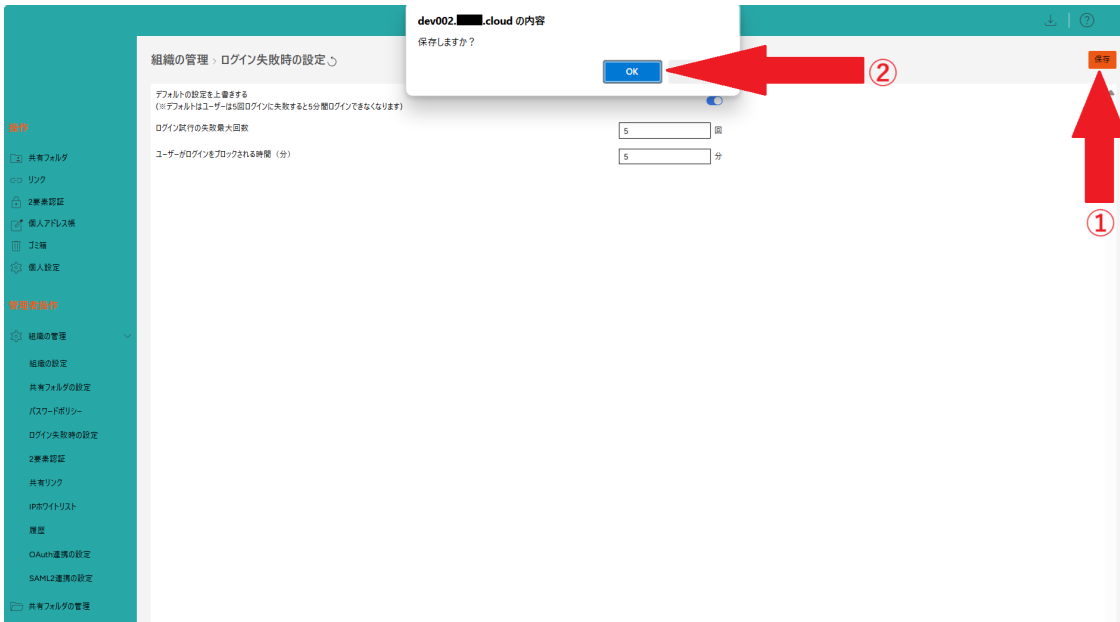

Revision #21

Created 26 April 2024 13:31:43 by hc-support

Updated 17 January 2025 17:02:16 by hc-support